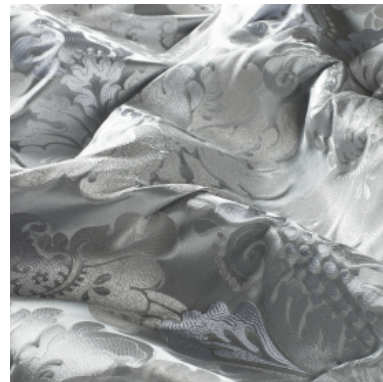

VILLASOR
9-7513-091