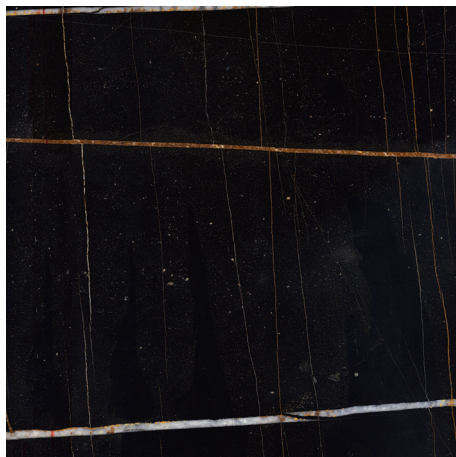

MA
Arabescato

MST
Statuarietto

MN
Nero Marquina

MC
Calacatta

MP
Portoro Silver

MRR
Rosso Rubino

MBE
Brown Emperador

MSH
Sahara Noir

MV
Verde Alpi